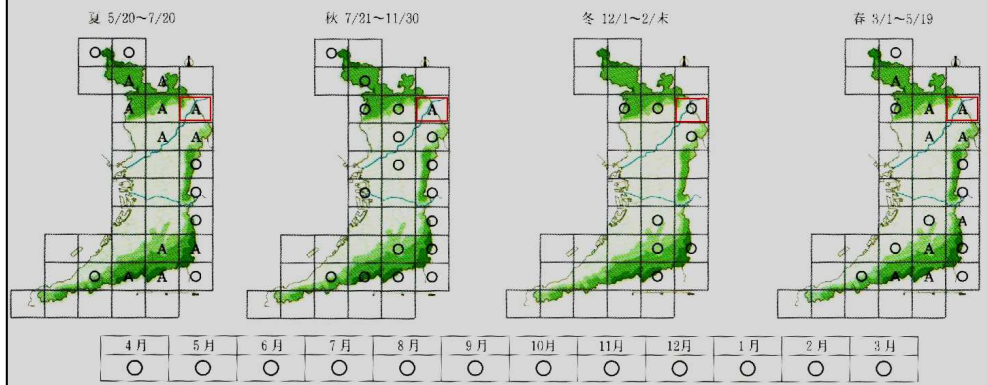

I-② イワツバメ 全国鳥類繁殖分布調査 ↓ 2021年10月 鳥類繁殖分布調査会)

260. イワツバメ *Delichon dasypus* ▲ 夏鳥